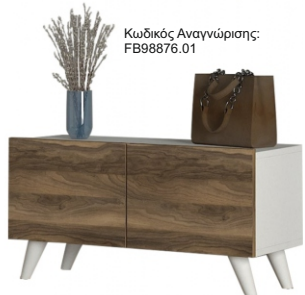

Κωδικός Αναγνώρισης:
FB99177

Κωδικός: [E-AAA19172] E7342.2
ΔΙΑΣΤΑΣΕΙΣ 120x60x50cm

Κωδικός Αναγνώρισης:
FB92204.06

Κωδικός Αναγνώρισης:
FB98104

Έπιπλο κήπου - Βεράντας

Κωδικός: [E-AAA16309] E272
ΔΙΑΣΤΑΣΕΙΣ Table160x96x71Armchair56x70x96